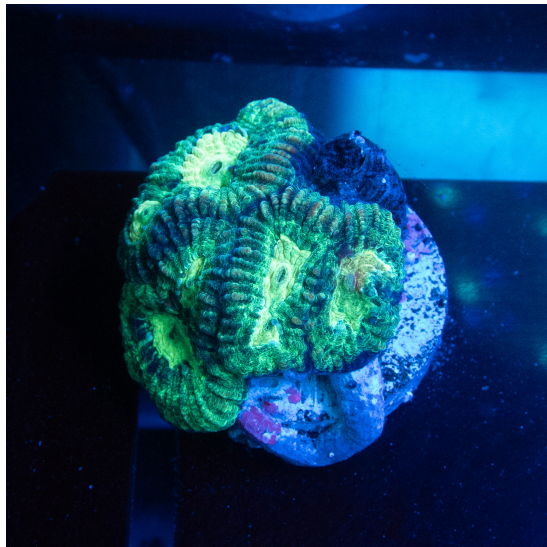

FAVIA GREEN

[CLICK PARA VER EL PRODUCTO](#)

PRECIO: 24,90 € IVA INCLUIDO

CATEGORIA: [CORALES WYSIWYG](#), [LPS](#)

Tags: [FAVIA](#)