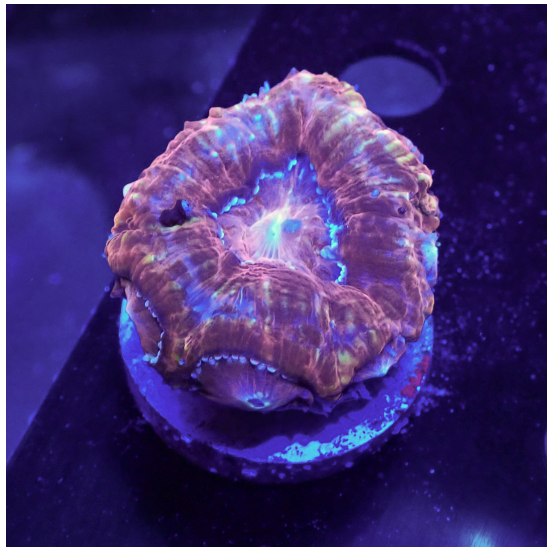

ACANTHASTREA BOWERBANKI

[CLICK PARA VER EL PRODUCTO](#)

PRECIO: 55,00 € IVA INCLUIDO

CATEGORIA: [CORALES WYSIWYG](#), [LPS](#)

Tags: [ACANTHASTREA](#)