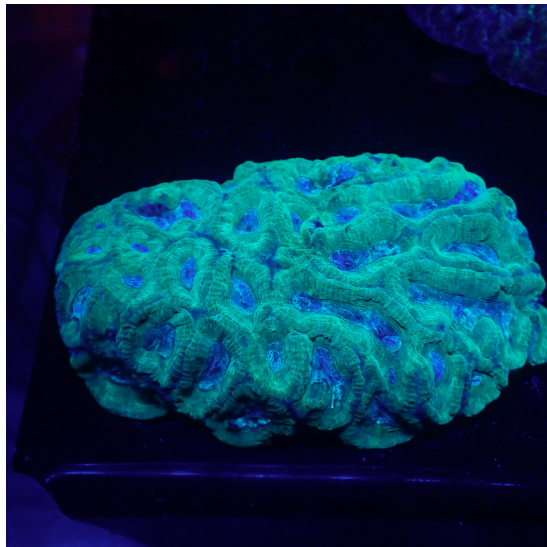

PRECIO: 29,90 € IVA INCLUIDO

CATEGORIA: [CORALES WYSIWYG](#), [LPS](#)

Tags: [FAVIA](#)

FAVIA MOUNTAIN DEW COLONIA 10X8cm XL

[CLICK PARA VER EL PRODUCTO](#)

PRECIO: 79,90 € IVA INCLUIDO

CATEGORIA: [CORALES WYSIWYG](#), [LPS](#)