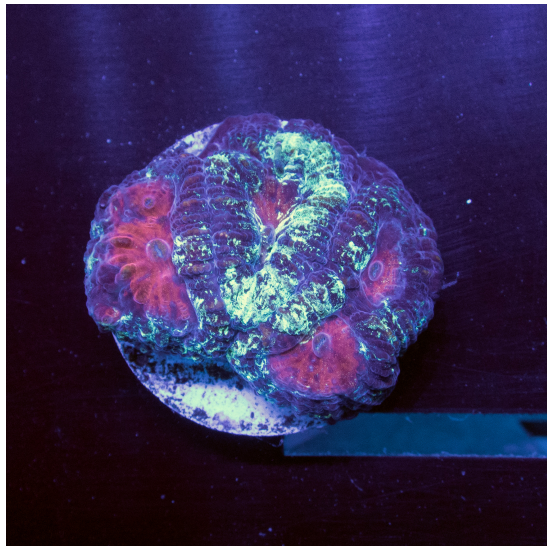

Tags: [FAVIA](#)

FAVIA RADIOACTIVE COLONIA 8X6cm XL

[CLICK PARA VER EL PRODUCTO](#)

PRECIO: 69,90 € IVA INCLUIDO

CATEGORIA: [CORALES WYSIWYG](#), [LPS](#)

Tags: [FAVIA](#)

FAVIA SP FRAG

[CLICK PARA VER EL PRODUCTO](#)