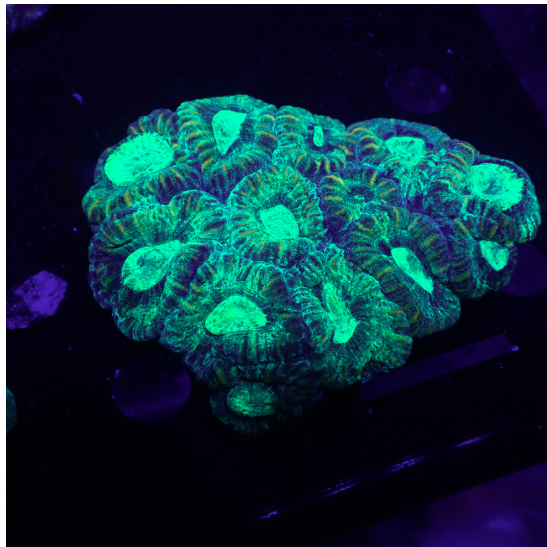

FAVIA RADIOACTIVE COLONIA 8X6cm XL

[CLICK PARA VER EL PRODUCTO](#)

PRECIO: 69,90 € IVA INCLUIDO

CATEGORIA: [CORALES WYSIWYG](#), [LPS](#)

Tags: [FAVIA](#)