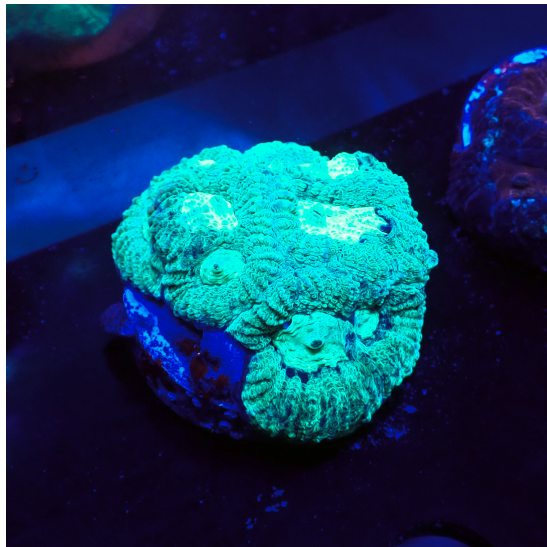

FAVIA GREEN

[CLICK PARA VER EL PRODUCTO](#)

PRECIO: 24,90 € IVA INCLUIDO

CATEGORIA: [CORALES WYSIWYG](#), [LPS](#)

Tags: [FAVIA](#)