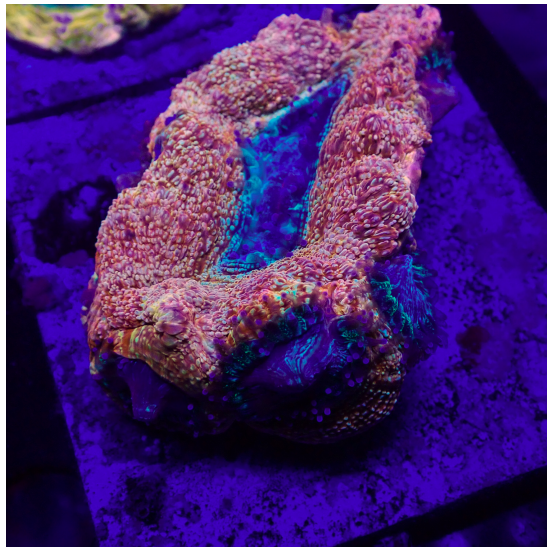

Tags: [ACANTHASTREA](#)

ACANTHASTREA BOWERBANKI ESPECIAL APPLE 6 HEADS

[CLICK PARA VER EL PRODUCTO](#)

PRECIO: 139,90 € IVA INCLUIDO

CATEGORIA: [CORALES WYSIWYG](#), [LPS](#)

Tags: [ACANTHASTREA](#)

ACANTHASTREA BOWERBANKI STRAWBERRY PIE 8 HEADS