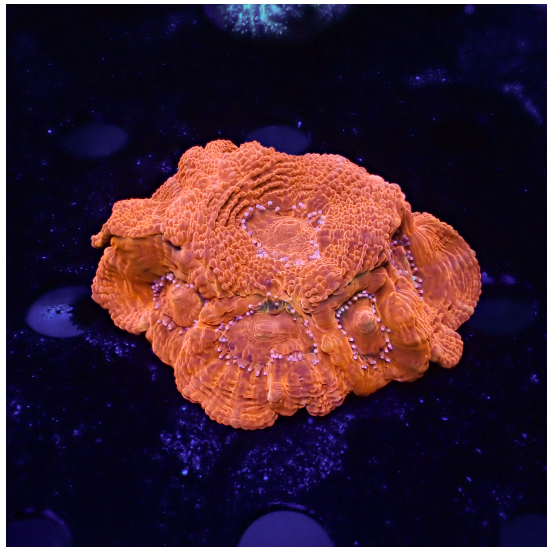

ACANTHASTREA BOWERBANKI

[CLICK PARA VER EL PRODUCTO](#)

PRECIO: 55,00 € IVA INCLUIDO

CATEGORIA: [CORALES WYSIWYG](#), [LPS](#)

Tags: [ACANTHASTREA](#)

ACANTHASTREA BOWERBANKI

[CLICK PARA VER EL PRODUCTO](#)