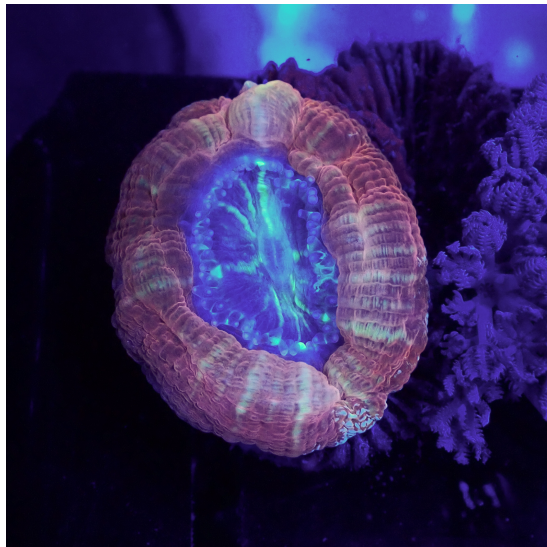

Tags: [ACANTHASTREA](#)

ACANTHASTREA BOWERBANKI

[CLICK PARA VER EL PRODUCTO](#)

PRECIO: 55,00 € IVA INCLUIDO

CATEGORIA: [CORALES WYSIWYG](#), [LPS](#)

Tags: [ACANTHASTREA](#)

ACANTHASTREA BOWERBANKI

[CLICK PARA VER EL PRODUCTO](#)