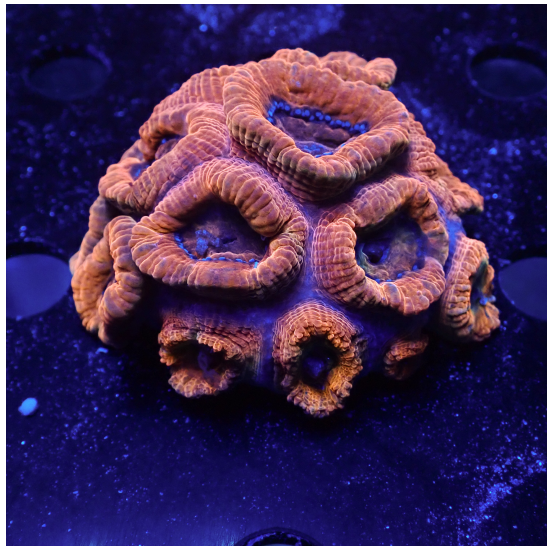

ACANTHASTREA LORDHOWENSIS

[CLICK PARA VER EL PRODUCTO](#)

PRECIO: 65,00 € IVA INCLUIDO

CATEGORIA: [CORALES WYSIWYG](#), [LPS](#)

Tags: [ACANTHASTREA](#)