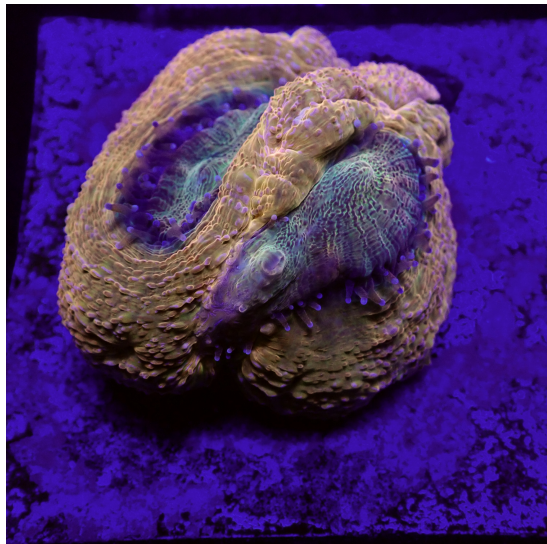

ACANTHASTREA BOWERBANKI ESPECIAL APPLE 2 HEADS

[CLICK PARA VER EL PRODUCTO](#)

PRECIO: 79,90 € IVA INCLUIDO

CATEGORIA: [CORALES WYSIWYG](#), [LPS](#)

Tags: [ACANTHASTREA](#)