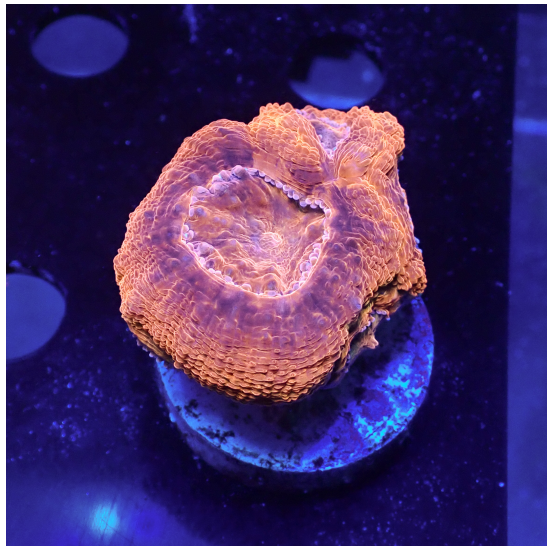

ACANTHASTREA BOWERBANKI

[CLICK PARA VER EL PRODUCTO](#)

PRECIO: 55,00 € IVA INCLUIDO

CATEGORIA: [CORALES WYSIWYG](#), [LPS](#)

Tags: [ACANTHASTREA](#)