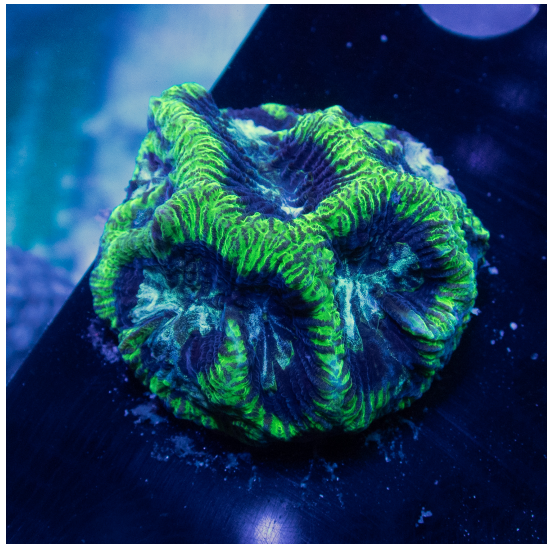

PLATYGYRA COURT JESTER FRAG

[CLICK PARA VER EL PRODUCTO](#)

PRECIO: 29,90 € IVA INCLUIDO

CATEGORIA: [CORALES WYSIWYG](#), [LPS](#)

Tags: [PLATYGYRA](#)