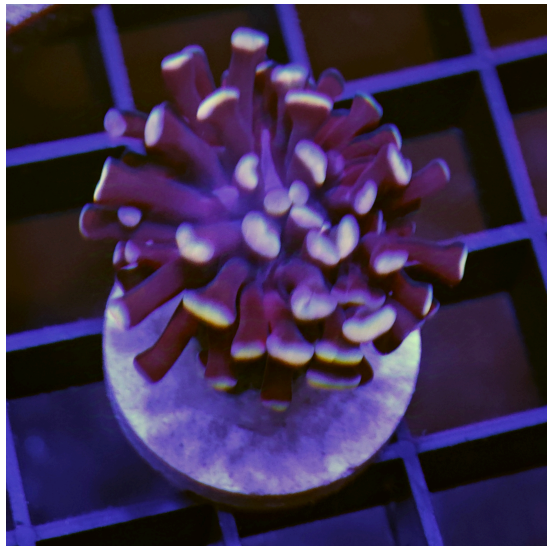

EUPHYLLIA PARANCORA

[CLICK PARA VER EL PRODUCTO](#)

PRECIO: 45,00 € IVA INCLUIDO

CATEGORIA: [CORALES WYSIWYG](#), [LPS](#)

Tags: [EUPHYLLIA](#)