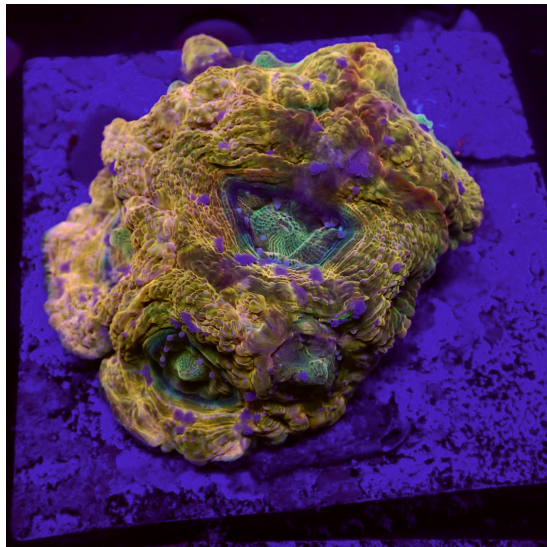

ACANTHASTREA BOWERBANKI ESPECIAL APPLE 6 HEADS

[CLICK PARA VER EL PRODUCTO](#)

PRECIO: 139,90 € IVA INCLUIDO

CATEGORIA: [CORALES WYSIWYG](#), [LPS](#)

Tags: [ACANTHASTREA](#)