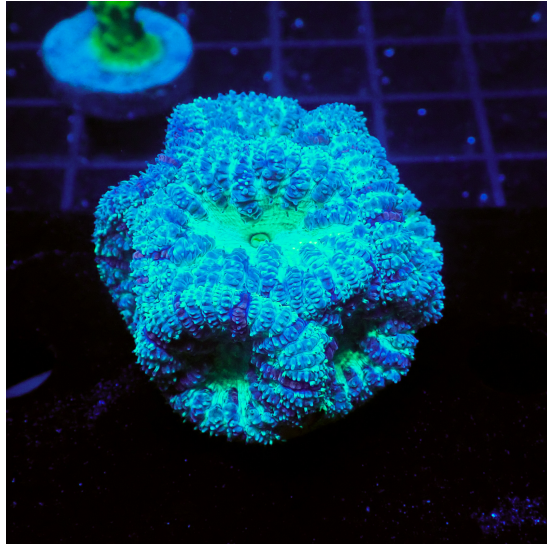

[CLICK PARA VER EL PRODUCTO](#)

PRECIO: 139,90 € IVA INCLUIDO

CATEGORIA: [CORALES WYSIWYG](#), [LPS](#)

Tags: [ACANTHASTREA](#)

ACANTHASTREA LORDHOWENSIS

[CLICK PARA VER EL PRODUCTO](#)

PRECIO: 65,00 € IVA INCLUIDO

CATEGORIA: [CORALES WYSIWYG](#), [LPS](#)

Tags: [ACANTHASTREA](#)

BLASTOMUSSA WELLSI PURPLE 7 HEADS

[CLICK PARA VER EL PRODUCTO](#)

PRECIO: 49,90 € IVA INCLUIDO

CATEGORIA: [CORALES WYSIWYG](#), [LPS](#)

Tags: [BLASTOMUSSA](#)