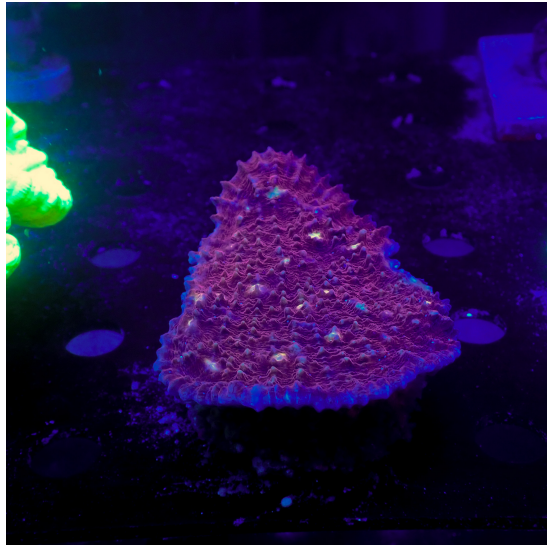

CATEGORIA: [CORALES WYSIWYG](#), [LPS](#)

Tags: [ACANTHASTREA](#)

BLASTOMUSSA WELLSI PURPLE 7 HEADS

[CLICK PARA VER EL PRODUCTO](#)

PRECIO: 49,90 € IVA INCLUIDO

CATEGORIA: [CORALES WYSIWYG](#), [LPS](#)

Tags: [BLASTOMUSSA](#)