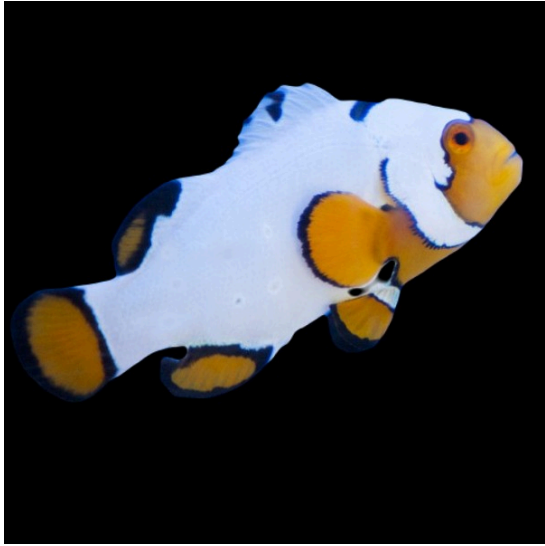

AMPHIPRIOM OCELLARIS (SALVAJE)

[CLICK PARA VER EL PRODUCTO](#)

PRECIO: l: 30,90 €

CATEGORIA: [PAYASOS](#)

TALLA: L, M, S, XL, XXL

AMPHIPRION OCELLARIS BLACK DARWIN

[CLICK PARA VER EL PRODUCTO](#)

PRECIO: l: 37,00 €

CATEGORIA: [PAYASOS](#)

TALLA: L, M, S, XL, XXL

OCELLARIS

[CLICK PARA VER EL PRODUCTO](#)

PRECIO: s: 11,90 €

CATEGORIA: [PAYASOS](#)

TALLA: L, M, S, XL, XXL

OCELLARIS DOMINO

TALLA: L, M, S, XL, XXL

OCELLARIS SNOW ONYX

[CLICK PARA VER EL PRODUCTO](#)

PRECIO: l: 70,00 €

CATEGORIA: [PAYASOS](#)

TALLA: L, M, S, XL, XXL

OCELLARIS SNOW ONYX XTREME

[CLICK PARA VER EL PRODUCTO](#)