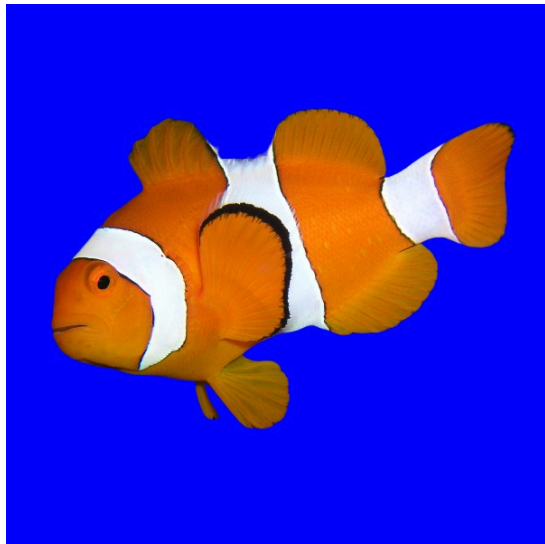

AMPHIPRIOM OCELLARIS (SALVAJE)

[CLICK PARA VER EL PRODUCTO](#)

PRECIO: l: 30,90 €

CATEGORIA: [PAYASOS](#)

TALLA: L, M, S, XL, XXL

AMPHIPRION OCELLARIS BLACK DARWIN

[CLICK PARA VER EL PRODUCTO](#)

PRECIO: l: 37,00 €

CATEGORIA: [PAYASOS](#)

TALLA: L, M, S, XL, XXL

OCELLARIS

[CLICK PARA VER EL PRODUCTO](#)

PRECIO: s: 11,90 €

CATEGORIA: [PAYASOS](#)

TALLA: L, M, S, XL, XXL

OCELLARIS DOMINO