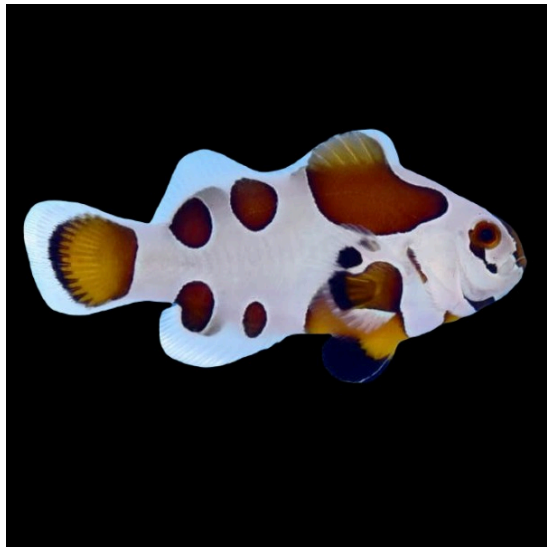

AMPHIPRION OCELLARIS PLASMA STORM

[CLICK PARA VER EL PRODUCTO](#)

PRECIO: m: 75,00 €
CATEGORIA: [PAYASOS](#)
TALLA: L, M, S, XL, XXL

OCELLARIS BLACK STORM

[CLICK PARA VER EL PRODUCTO](#)

PRECIO: m: 80,00 €

CATEGORIA: [PAYASOS](#)

TALLA: L, M, S, XL, XXL

OCELLARIS DOMINO

[CLICK PARA VER EL PRODUCTO](#)

PRECIO: m: 59,90 €

CATEGORIA: [PAYASOS](#)

TALLA: L, M, S, XL, XXL

OCELLARIS MISBAR

[CLICK PARA VER EL PRODUCTO](#)

PRECIO: l: 21,00 €

CATEGORIA: [PAYASOS](#)

TALLA: L, M, S, XL, XXL

OCELLARIS MOCHA STORM

[CLICK PARA VER EL PRODUCTO](#)

PRECIO: m: 70,00 €

CATEGORIA: [PAYASOS](#)