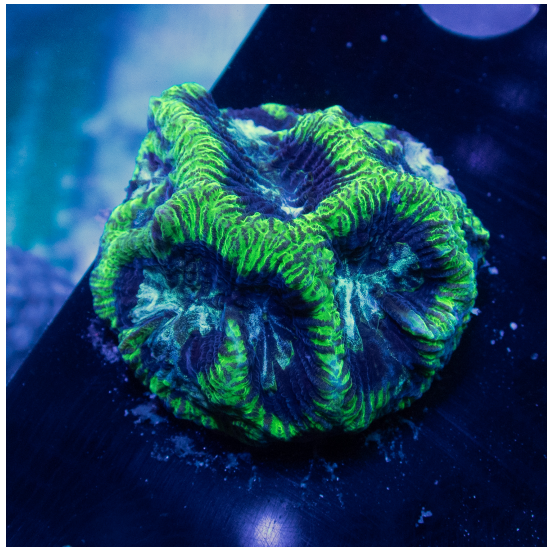

CATEGORIA: [CORALES WYSIWYG](#), [SPS](#)

Tags: [LEPTORESIS](#)

MONTIPORA FRAG

[CLICK PARA VER EL PRODUCTO](#)

PRECIO: 16,00 € IVA INCLUIDO

CATEGORIA: [CORALES WYSIWYG](#), [SPS](#)

Tags: [MONTIPORA](#)

PLATYGYRA COURT JESTER FRAG

[CLICK PARA VER EL PRODUCTO](#)

PRECIO: 29,90 € IVA INCLUIDO

CATEGORIA: [CORALES WYSIWYG](#), [LPS](#)

Tags: [PLATYGYRA](#)

PORITES SCREAMEN DEMON 6X7cm

[CLICK PARA VER EL PRODUCTO](#)

PRECIO: 35,00 € IVA INCLUIDO