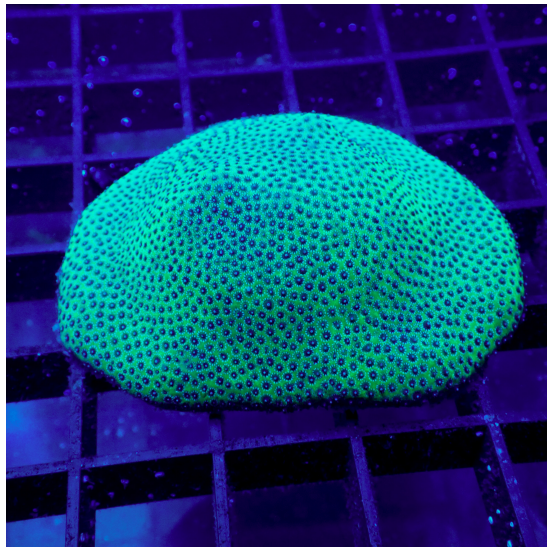

CATEGORIA: [CORALES WYSIWYG](#), [SPS](#)

Tags: [LEPTORESIS](#)

MONTIPORA FRAG

[CLICK PARA VER EL PRODUCTO](#)

PRECIO: 16,00 € IVA INCLUIDO

CATEGORIA: [CORALES WYSIWYG](#), [SPS](#)

Tags: [MONTIPORA](#)

PLATYGYRA COURT JESTER FRAG

[CLICK PARA VER EL PRODUCTO](#)

PRECIO: 29,90 € IVA INCLUIDO

CATEGORIA: [CORALES WYSIWYG](#), [LPS](#)

Tags: [PLATYGYRA](#)

PORITES SCREAMEN DEMON 6X7cm

[CLICK PARA VER EL PRODUCTO](#)

PRECIO: 35,00 € IVA INCLUIDO