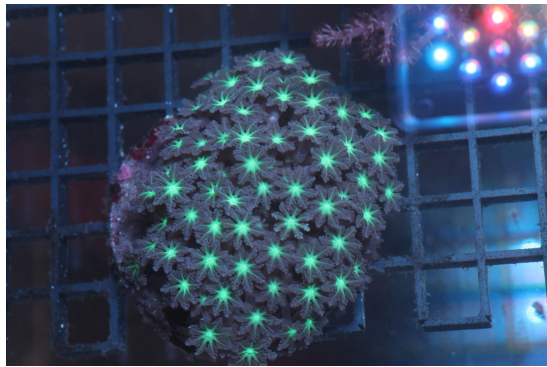

Tags: [BLASTOMUSSA](#)

CANTHINGASTER VALENTINI TALLA M 010824

[CLICK PARA VER EL PRODUCTO](#)

PRECIO: 34,00 € IVA INCLUIDO

CATEGORIA: [PECES GLOBO Y COFRE](#), [PECES WYSIWYG](#)

CLAVULARIA XL

[CLICK PARA VER EL PRODUCTO](#)