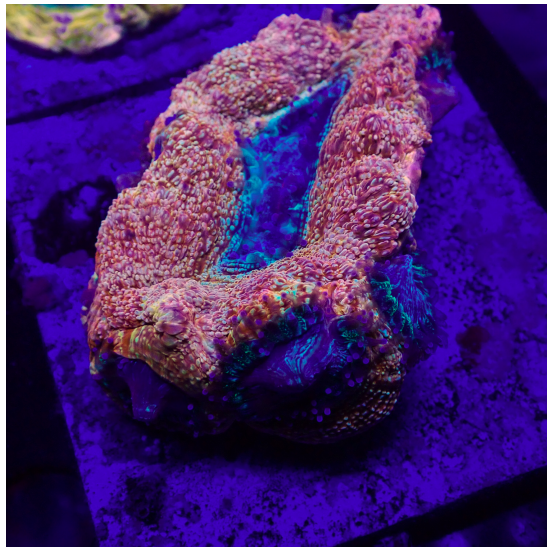

ACANTHASTREA BOWERBANKI

[CLICK PARA VER EL PRODUCTO](#)

PRECIO: 59,90 € IVA INCLUIDO

CATEGORIA: [CORALES WYSIWYG](#), [LPS](#)

Tags: [ACANTHASTREA](#)

ACANTHASTREA BOWERBANKI STRAWBERRY PIE 8 HEADS

[CLICK PARA VER EL PRODUCTO](#)

PRECIO: 139,90 € IVA INCLUIDO

CATEGORIA: [CORALES WYSIWYG](#), [LPS](#)

Tags: [ACANTHASTREA](#)

BLASTOMUSSA WELLSI PURPLE 7 HEADS

[CLICK PARA VER EL PRODUCTO](#)

PRECIO: 49,90 € IVA INCLUIDO

CATEGORIA: [CORALES WYSIWYG](#), [LPS](#)