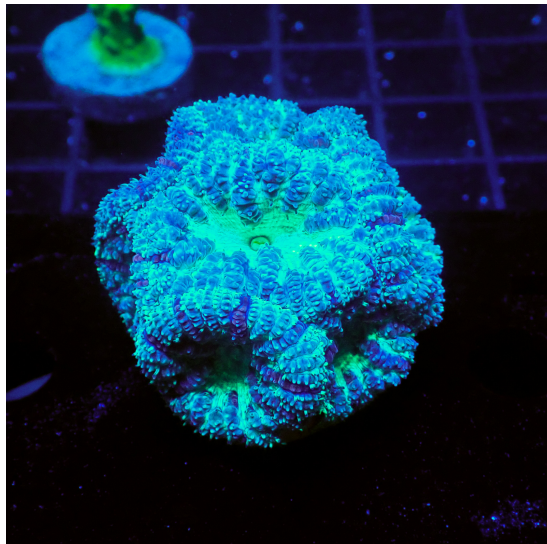

ACANTHASTREA BOWERBANKI

[CLICK PARA VER EL PRODUCTO](#)

PRECIO: 59,90 € IVA INCLUIDO

CATEGORIA: [CORALES WYSIWYG](#), [LPS](#)

Tags: [ACANTHASTREA](#)

ACANTHASTREA BOWERBANKI STRAWBERRY PIE 8 HEADS

[CLICK PARA VER EL PRODUCTO](#)

PRECIO: 139,90 € IVA INCLUIDO

CATEGORIA: [CORALES WYSIWYG](#), [LPS](#)

Tags: [ACANTHASTREA](#)

BLASTOMUSSA WELLSI PURPLE 7 HEADS

[CLICK PARA VER EL PRODUCTO](#)

PRECIO: 49,90 € IVA INCLUIDO

CATEGORIA: [CORALES WYSIWYG](#), [LPS](#)

Tags: [BLASTOMUSSA](#)

CANTHINGASTER VALENTINI TALLA M 010824

[CLICK PARA VER EL PRODUCTO](#)

PRECIO: 34,00 € IVA INCLUIDO

CATEGORIA: [PECES GLOBO Y COFRE](#), [PECES WYSIWYG](#)

CLAVULARIA XL

[CLICK PARA VER EL PRODUCTO](#)