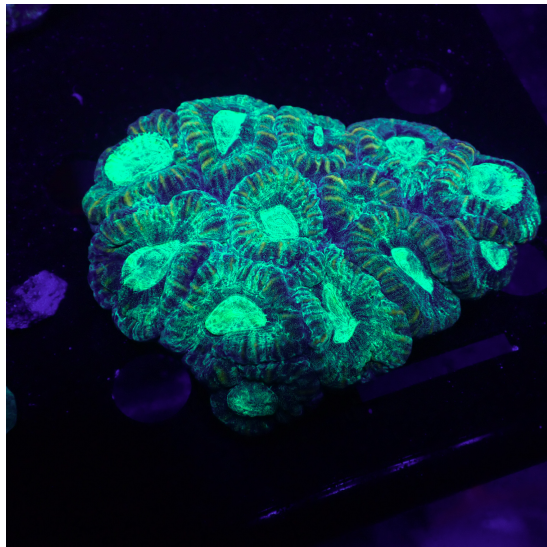

CATEGORIA: [CORALES WYSIWYG](#), [LPS](#)

Tags: [FAVIA](#)

FAVIA MOUNTAIN DEW COLONIA 10X8cm XL

[CLICK PARA VER EL PRODUCTO](#)

PRECIO: 79,90 € IVA INCLUIDO

CATEGORIA: [CORALES WYSIWYG](#), [LPS](#)

Tags: [FAVIA](#)