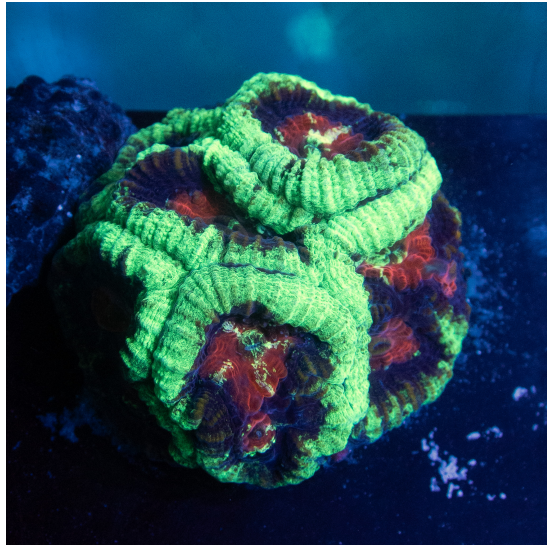

FAVIA MINT MASSACRE FRAG

[CLICK PARA VER EL PRODUCTO](#)

PRECIO: 29,90 € IVA INCLUIDO

CATEGORIA: [CORALES WYSIWYG](#), [LPS](#)

Tags: [FAVIA](#)