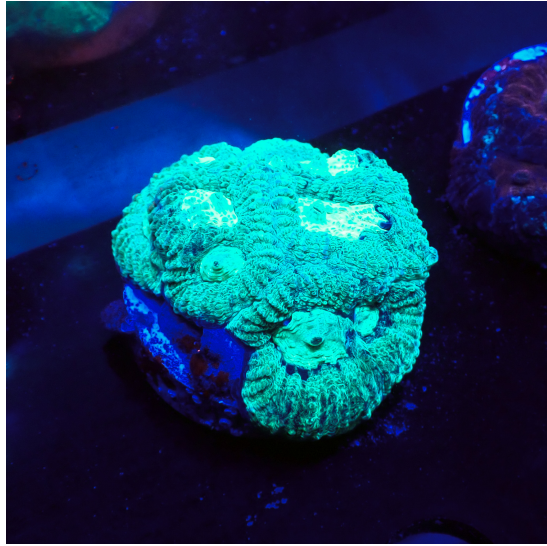

PRECIO: 79,90 € IVA INCLUIDO

CATEGORIA: [BLANDOS](#), [CORALES WYSIWYG](#)

FAVIA GREEN

[CLICK PARA VER EL PRODUCTO](#)

PRECIO: 24,90 € IVA INCLUIDO

CATEGORIA: [CORALES WYSIWYG](#), [LPS](#)

Tags: [FAVIA](#)