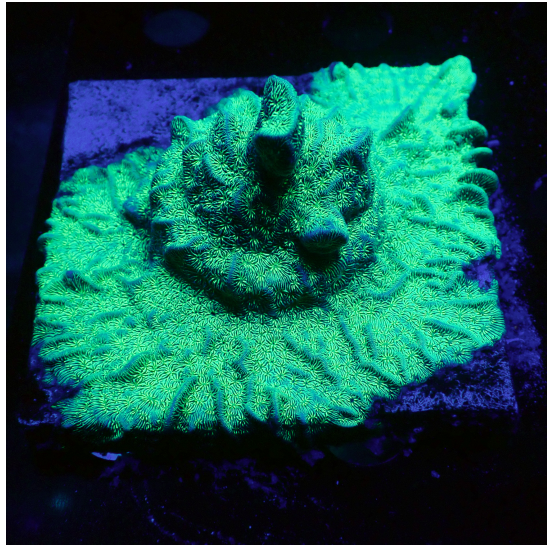

CATEGORIA: [CORALES WYSIWYG](#), [LPS](#)

Tags: [FAVIA](#)

FUNGIA SP GREEN 5/6 cm

[CLICK PARA VER EL PRODUCTO](#)

PRECIO: 99,00 € IVA INCLUIDO

CATEGORIA: [CORALES WYSIWYG](#), [LPS](#)

Tags: [FUNGIA](#)

GONIASTREA DRAGON SOUL COLONIA

[CLICK PARA VER EL PRODUCTO](#)

PRECIO: 69,90 € IVA INCLUIDO

CATEGORIA: [CORALES WYSIWYG](#), [LPS](#)

Tags: [GONIASTREA](#)

LEPTORESIS HULK BASE 6X6

[CLICK PARA VER EL PRODUCTO](#)

PRECIO: 49,90 € IVA INCLUIDO