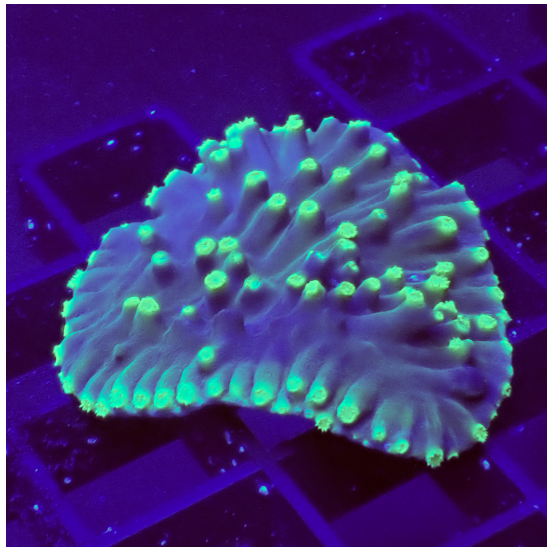

CATEGORIA: [BLANDOS](#), [CORALES WYSIWYG](#)

SYNCHIROPUS SPLENDIDUS TALLA L 030724

[CLICK PARA VER EL PRODUCTO](#)

PRECIO: 37,00 € IVA INCLUIDO

CATEGORIA: [GOBIOS/ BLENIOS/ HALICHOERES](#), [PECES WYSIWYG](#)

TURBINARIA

[CLICK PARA VER EL PRODUCTO](#)

PRECIO: 22,50 € IVA INCLUIDO

CATEGORIA: [CORALES WYSIWYG](#), [LPS](#)

Tags: [TURBINARIA](#)

XYMPHODIUM AZUL XL

[CLICK PARA VER EL PRODUCTO](#)

PRECIO: 79,90 € IVA INCLUIDO