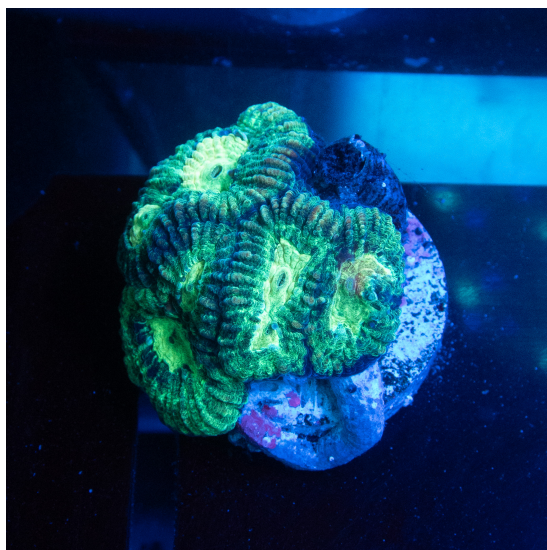

FAVIA GREEN

[CLICK PARA VER EL PRODUCTO](#)

PRECIO: 24,90 € IVA INCLUIDO

CATEGORIA: [CORALES WYSIWYG](#), [LPS](#)

Tags: [FAVIA](#)