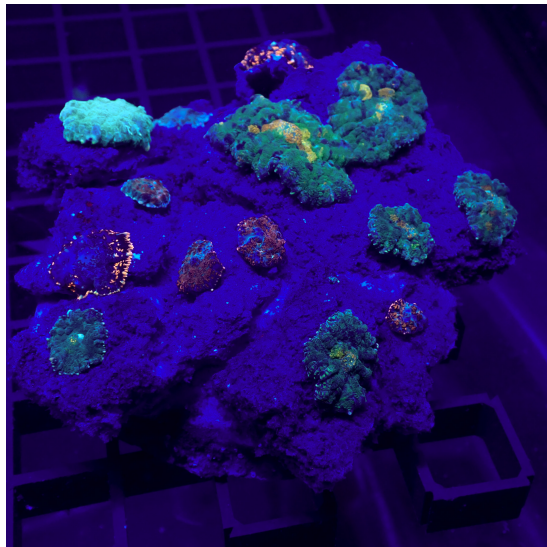

CATEGORIA: [CORALES WYSIWYG](#), [SPS](#)

Tags: [PORITES](#)

PSEUDOCROMIS PACCAGNELLAE 010824

[CLICK PARA VER EL PRODUCTO](#)

PRECIO: 28,00 € IVA INCLUIDO

CATEGORIA: [GOBIOS/ BLENIOS/ HALICHOERES](#), [PECES WYSIWYG](#)