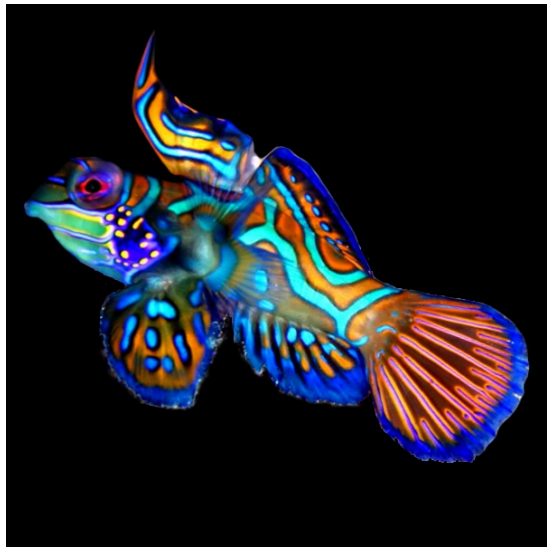

Tags: [RHODACTIS](#)

SINULARIA DURA

[CLICK PARA VER EL PRODUCTO](#)

PRECIO: 59,90 € IVA INCLUIDO

CATEGORIA: [BLANDOS](#), [CORALES WYSIWYG](#)

SINULARIA FLEXIBILIS

[CLICK PARA VER EL PRODUCTO](#)

PRECIO: 69,90 € IVA INCLUIDO

CATEGORIA: [BLANDOS](#), [CORALES WYSIWYG](#)

SYNCHIROPUS SPLENDIDUS TALLA L 030724

[CLICK PARA VER EL PRODUCTO](#)

PRECIO: 37,00 € IVA INCLUIDO

CATEGORIA: [GOBIOS/ BLENIOS/ HALICHOERES](#), [PECES WYSIWYG](#)