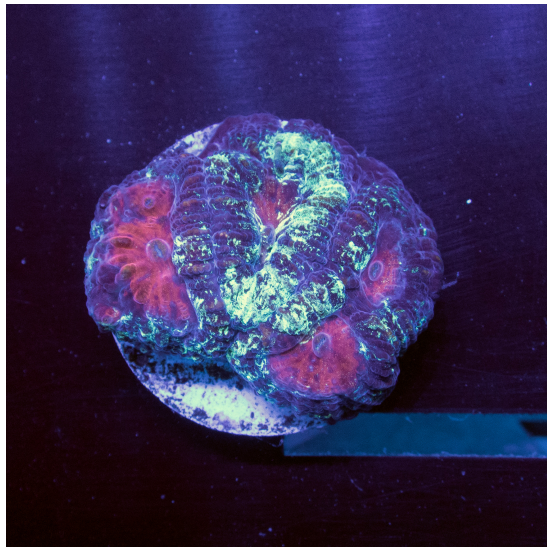

CATEGORIA: [CORALES WYSIWYG](#), [LPS](#)

Tags: [FAVIA](#)

FAVIA MOUNTAIN DEW COLONIA 10X8cm XL

[CLICK PARA VER EL PRODUCTO](#)

PRECIO: 79,90 € IVA INCLUIDO

CATEGORIA: [CORALES WYSIWYG](#), [LPS](#)

Tags: [FAVIA](#)

FAVIA RADIOACTIVE COLONIA 8X6cm XL

[CLICK PARA VER EL PRODUCTO](#)

PRECIO: 69,90 € IVA INCLUIDO

CATEGORIA: [CORALES WYSIWYG](#), [LPS](#)

Tags: [FAVIA](#)

FAVIA SP FRAG

[CLICK PARA VER EL PRODUCTO](#)

PRECIO: 29,90 € IVA INCLUIDO