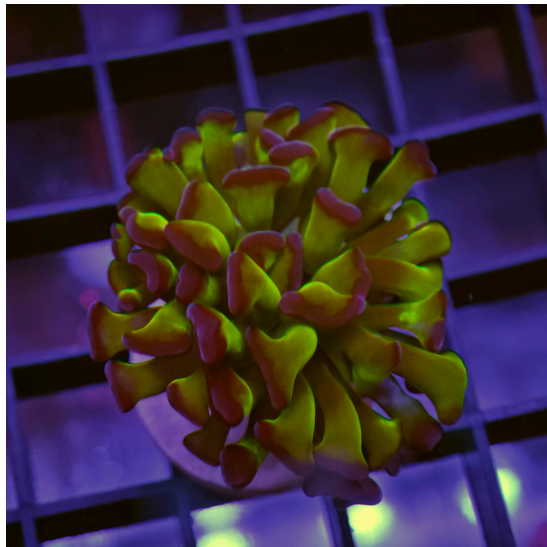

Tags: [EUPHYLLIA](#)

EUPHYLLIA PARANCORA GOLD

[CLICK PARA VER EL PRODUCTO](#)

PRECIO: 65,00 € IVA INCLUIDO

CATEGORIA: [CORALES WYSIWYG](#), [LPS](#)

Tags: [EUPHYLLIA](#)

EUPHYLLIA PARANCORA PURPLE

[CLICK PARA VER EL PRODUCTO](#)