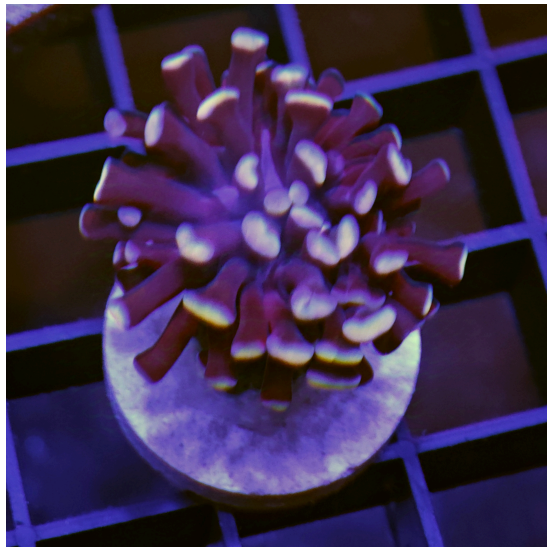

PRECIO: 45,00 € IVA INCLUIDO

CATEGORIA: [CORALES WYSIWYG](#), [LPS](#)

Tags: [EUPHYLLIA](#)

EUPHYLLIA GLABRESCENS GREEN TORCH

[CLICK PARA VER EL PRODUCTO](#)

PRECIO: 55,00 € IVA INCLUIDO

CATEGORIA: [CORALES WYSIWYG](#), [LPS](#)

Tags: [EUPHYLLIA](#)

EUPHYLLIA PARANCORA

[CLICK PARA VER EL PRODUCTO](#)

PRECIO: 45,00 € IVA INCLUIDO

CATEGORIA: [CORALES WYSIWYG](#), [LPS](#)

Tags: [EUPHYLLIA](#)

EUPHYLLIA PARANCORA 2 HEADS

[CLICK PARA VER EL PRODUCTO](#)