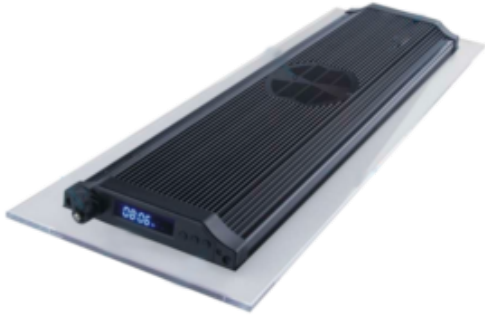

AK REEF LED

[CLICK PARA VER EL PRODUCTO](#)

PRECIO: 100w: 421,00 €
200w: 687,00 €
300w: 905,00 €

CATEGORIA: [ILUMINACION](#)

LED: 100W, 200W, 300W